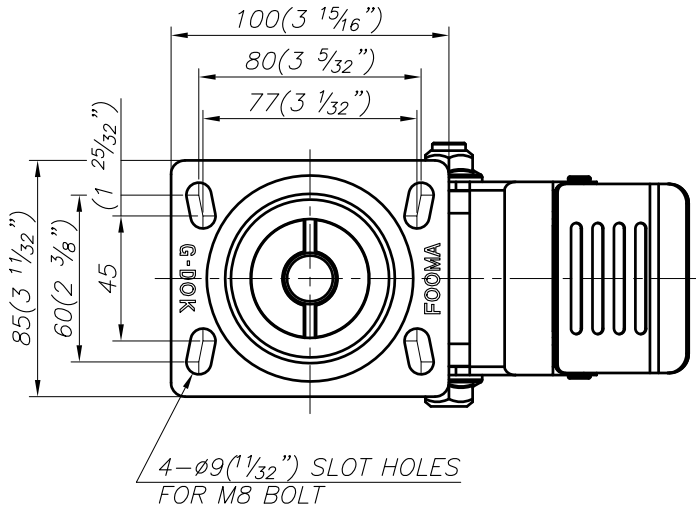

WHEEL : HUD, MCD, NYD

FOOT MASTER®

FOOMA®

G-DOK IND.

MODEL NAME

PH-100-ASF

FOOT MASTER G-DOK IND. FOOT MASTER G-DOK IND.

WHEEL : HUD, MCD, NYD