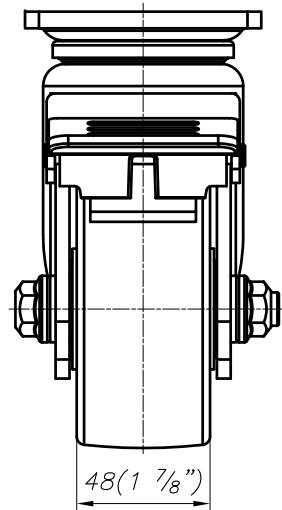

WHEEL : HUD, MCD, NYD

FOOT MASTER®

FOOMA®

G-DOK IND.

MODEL NAME

PH-100-ASF

FOOT MASTER G-DOK IND. FOOT MASTER G-DOK IND.

WHEEL : HUD, MCD, NYD