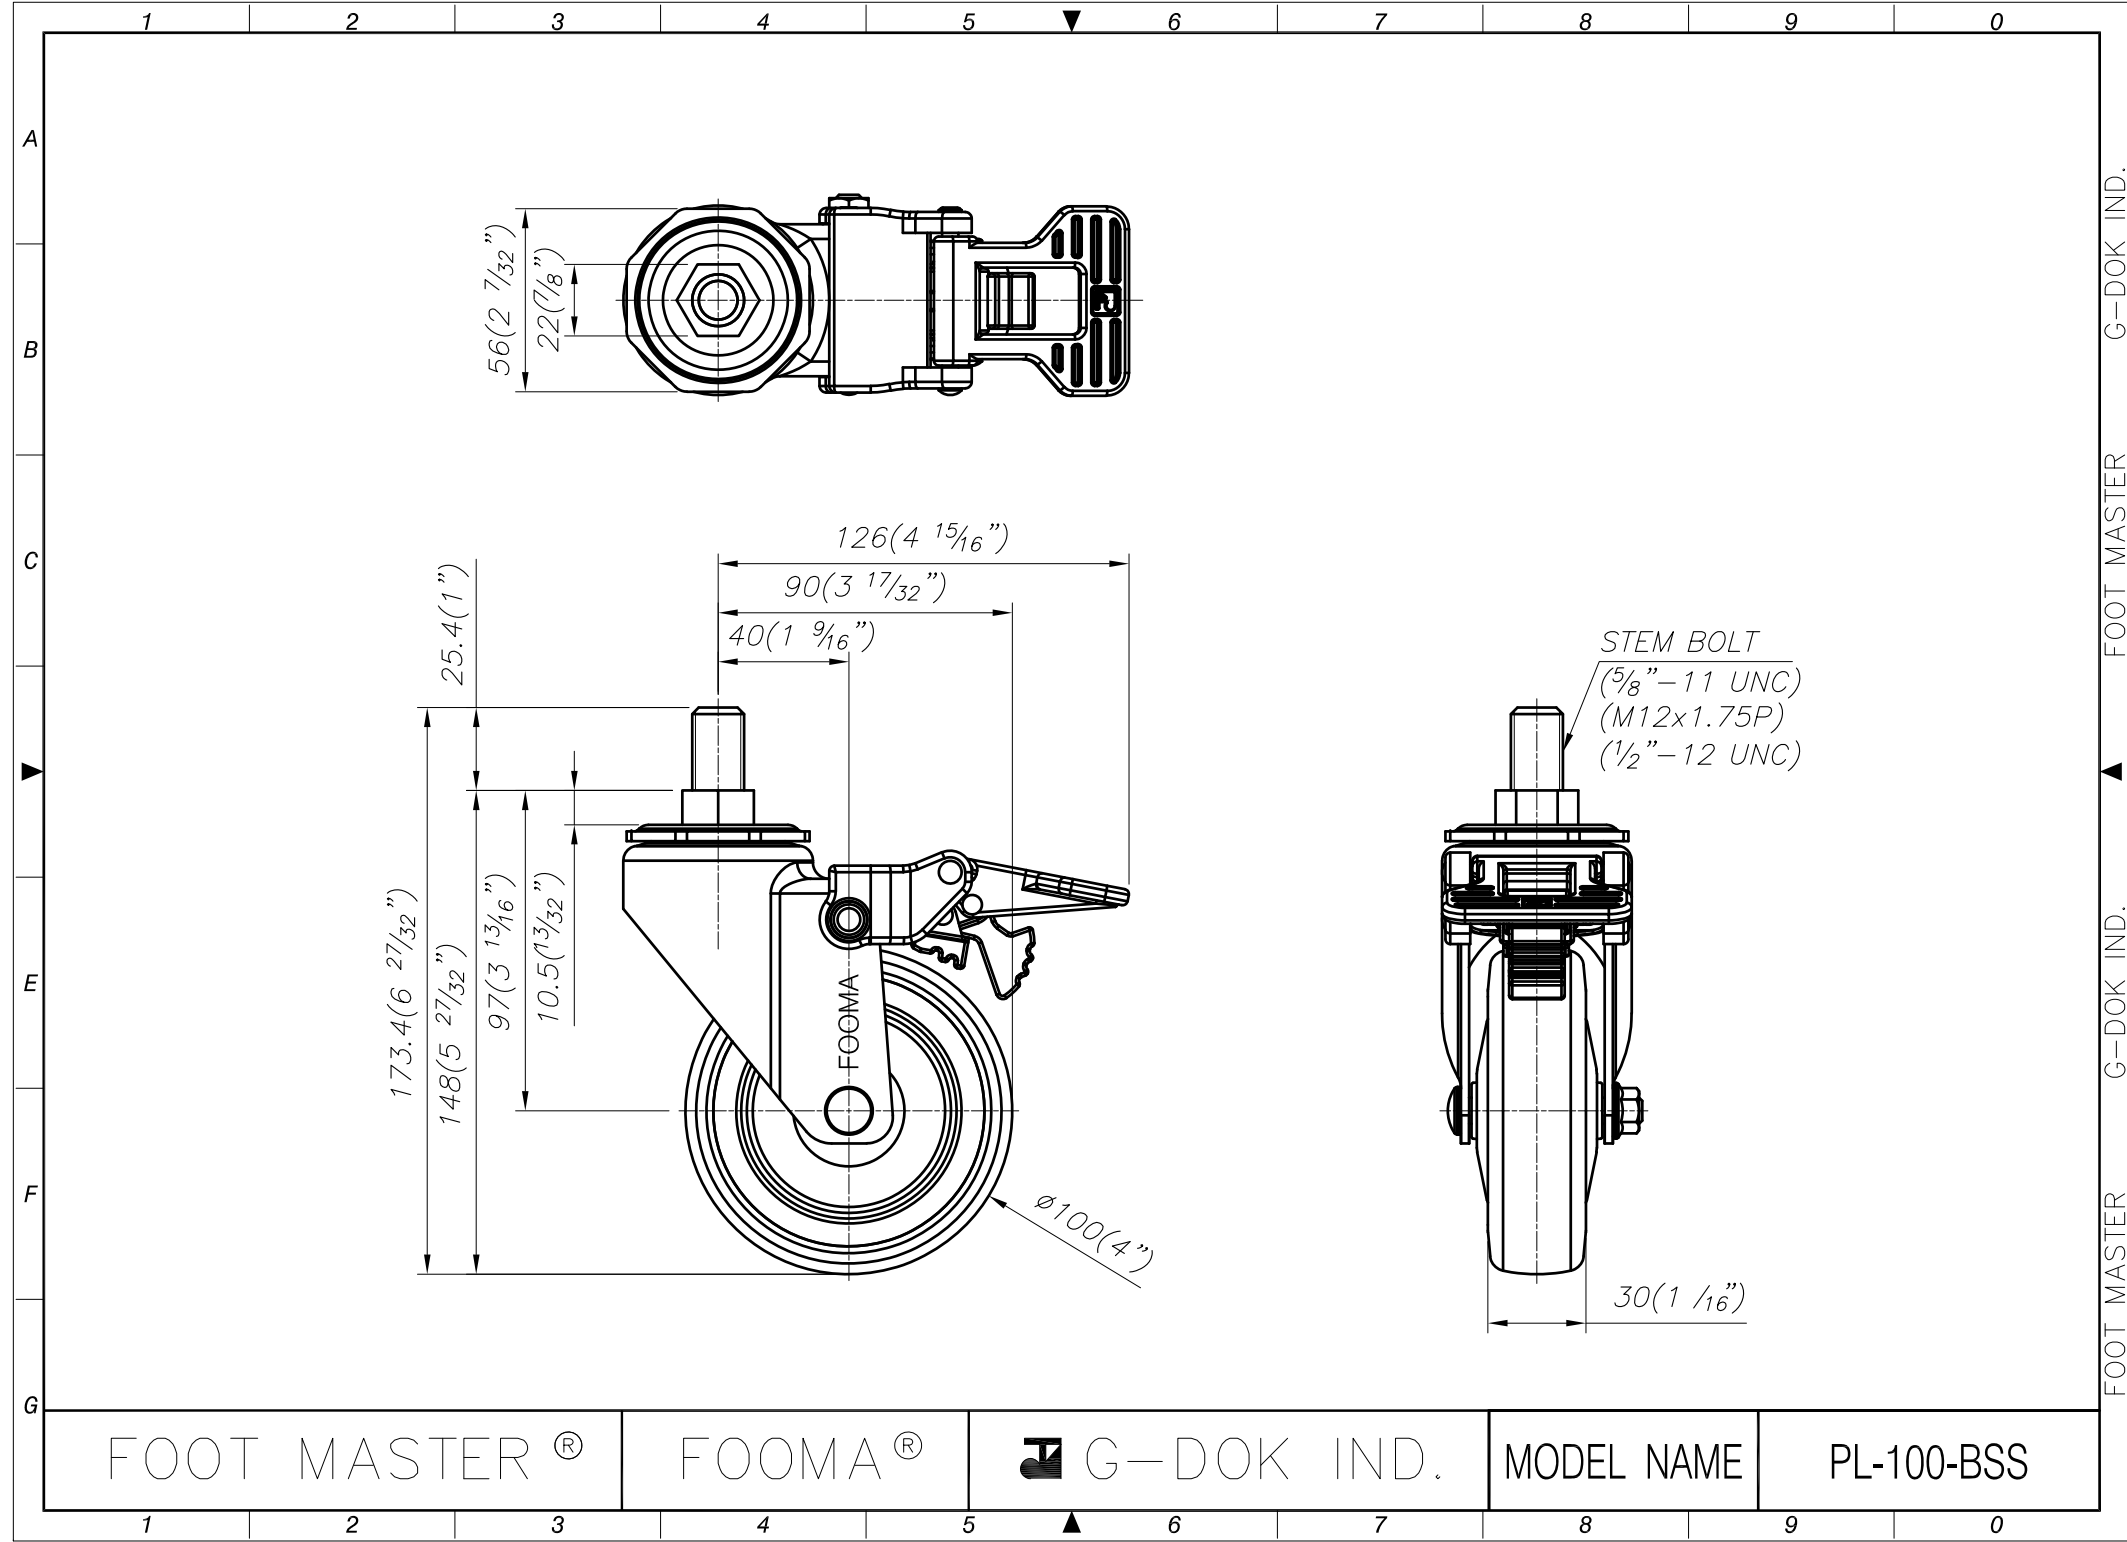

FOOT MASTER®

FOOMA®

G-DOK IND.

MODEL NAME

PL-100-ASS

FOOT MASTER®

FOOMA®

G-DOK IND.

MODEL NAME

PL-100-BSS

G-DOK IND.

FOOT MASTER

G-DOK IND.

FOOT MASTER