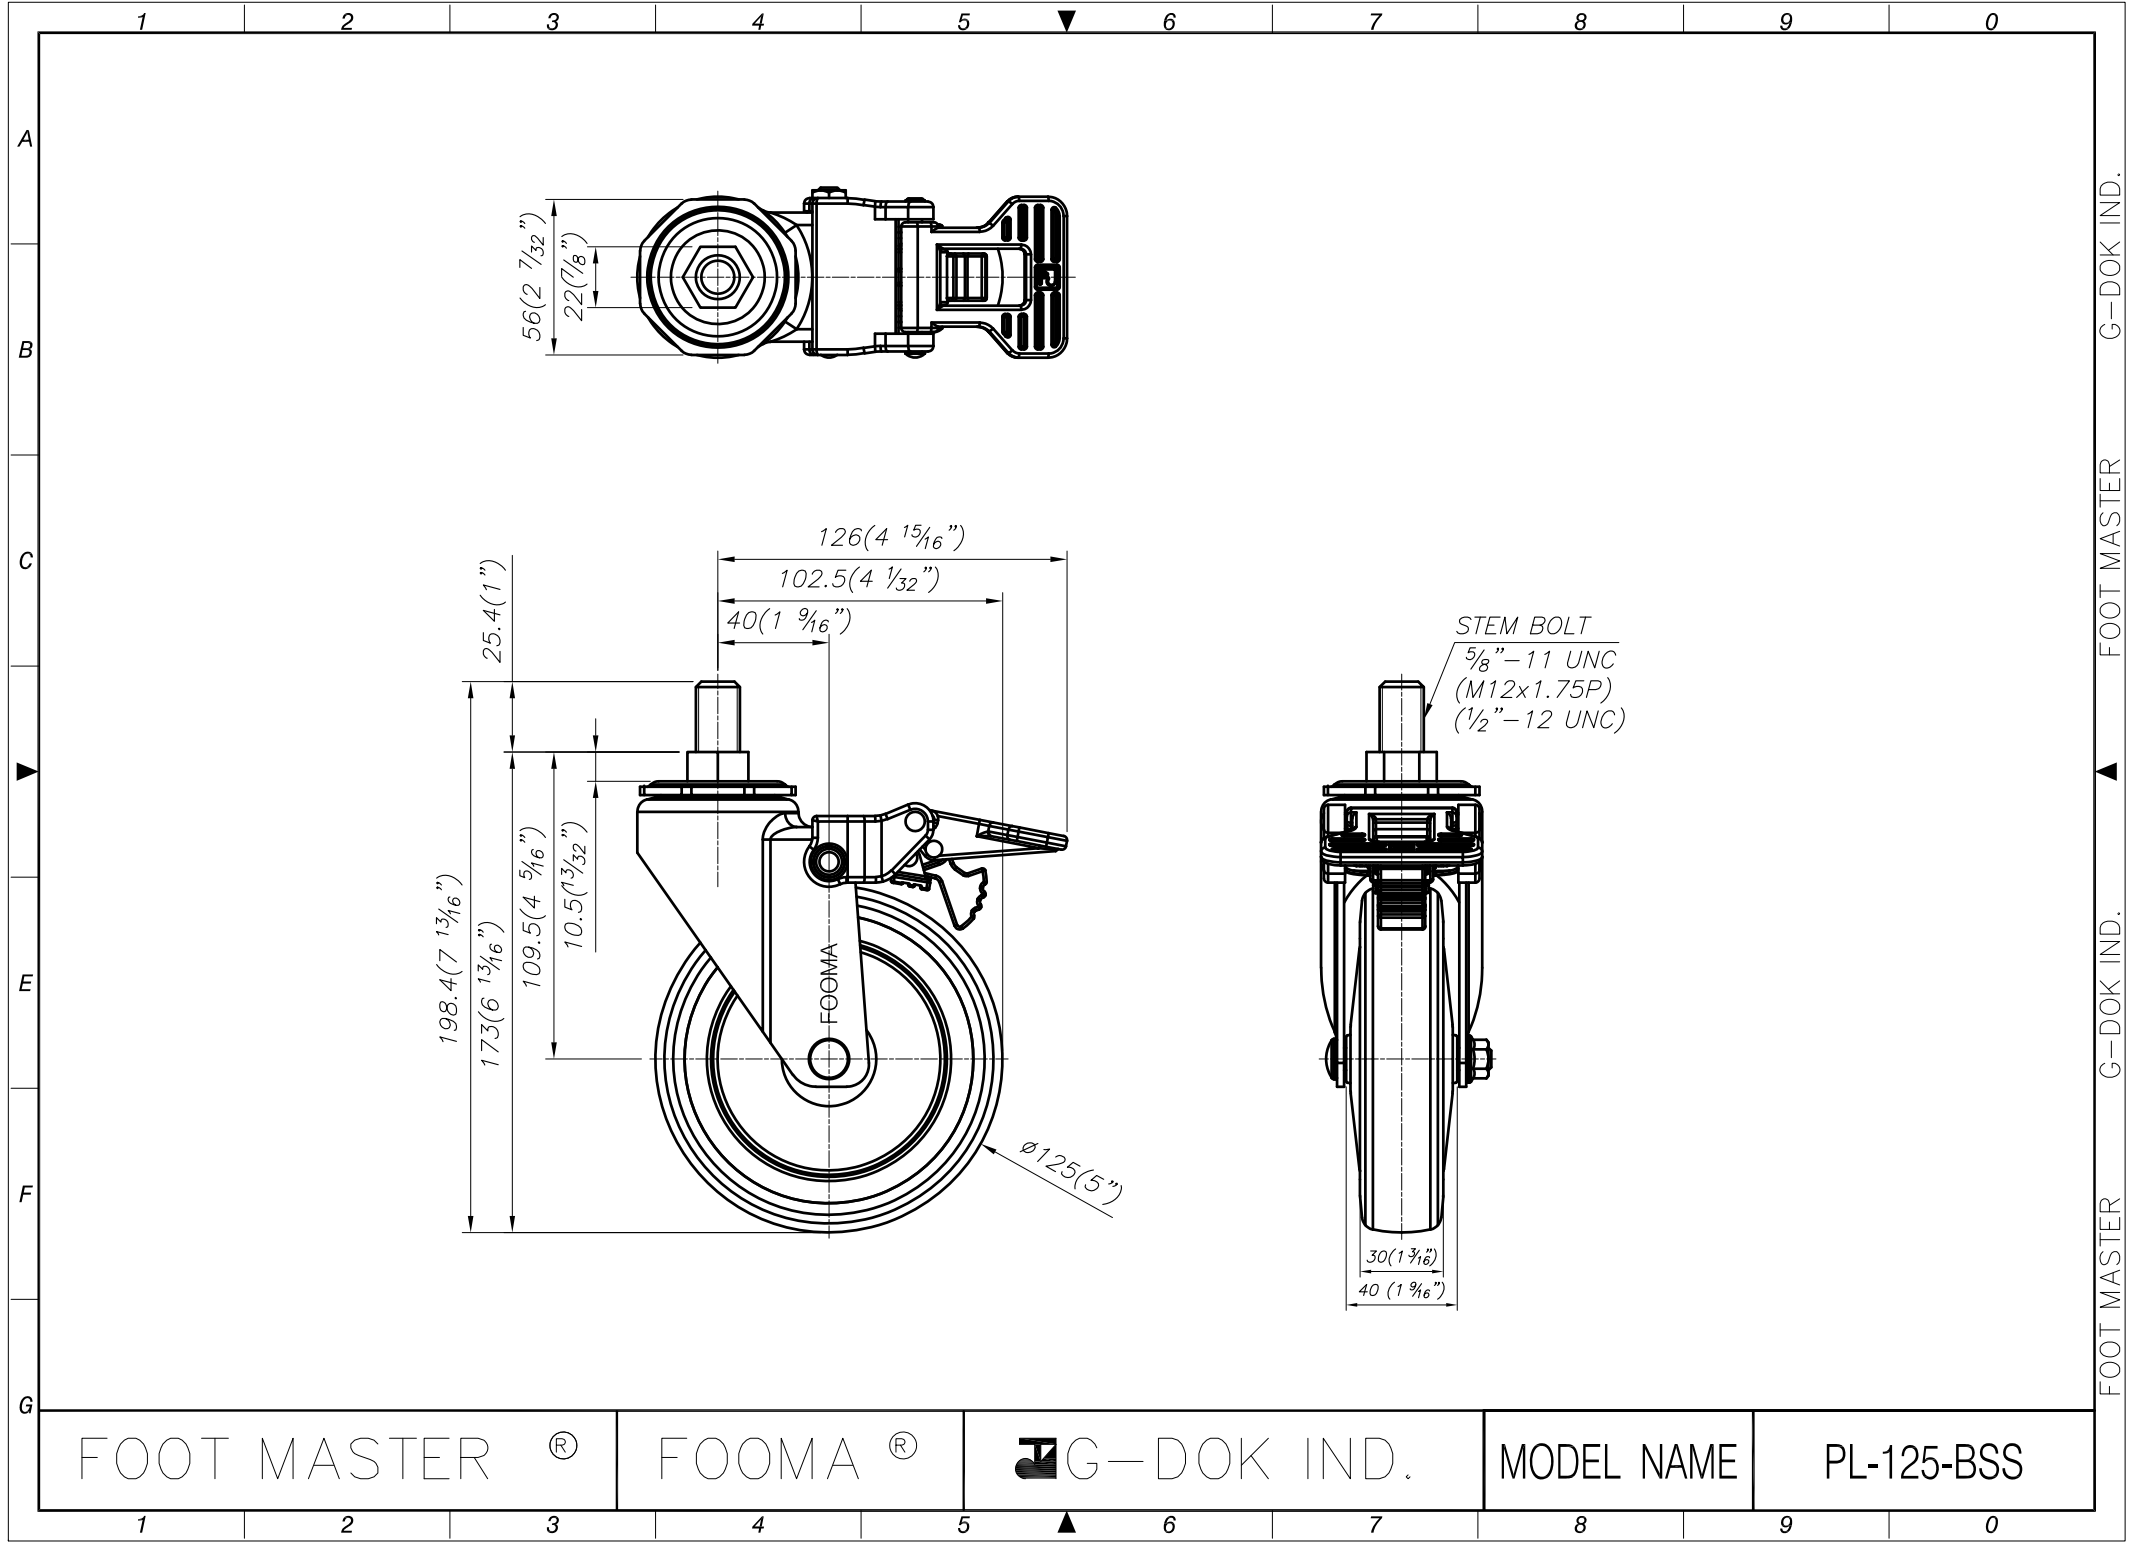

FOOT MASTER<sup>®</sup>

FOOMA<sup>®</sup>

G-DOK IND.

MODEL NAME

PL-125-ASS

G-DOK IND.

FOOT MASTER

G-DOK IND.

FOOT MASTER

FOOT MASTER<sup>®</sup>

FOOMA<sup>®</sup>

G-DOK IND.

MODEL NAME

PL-125-BSS

G-DOK IND.

FOOT MASTER