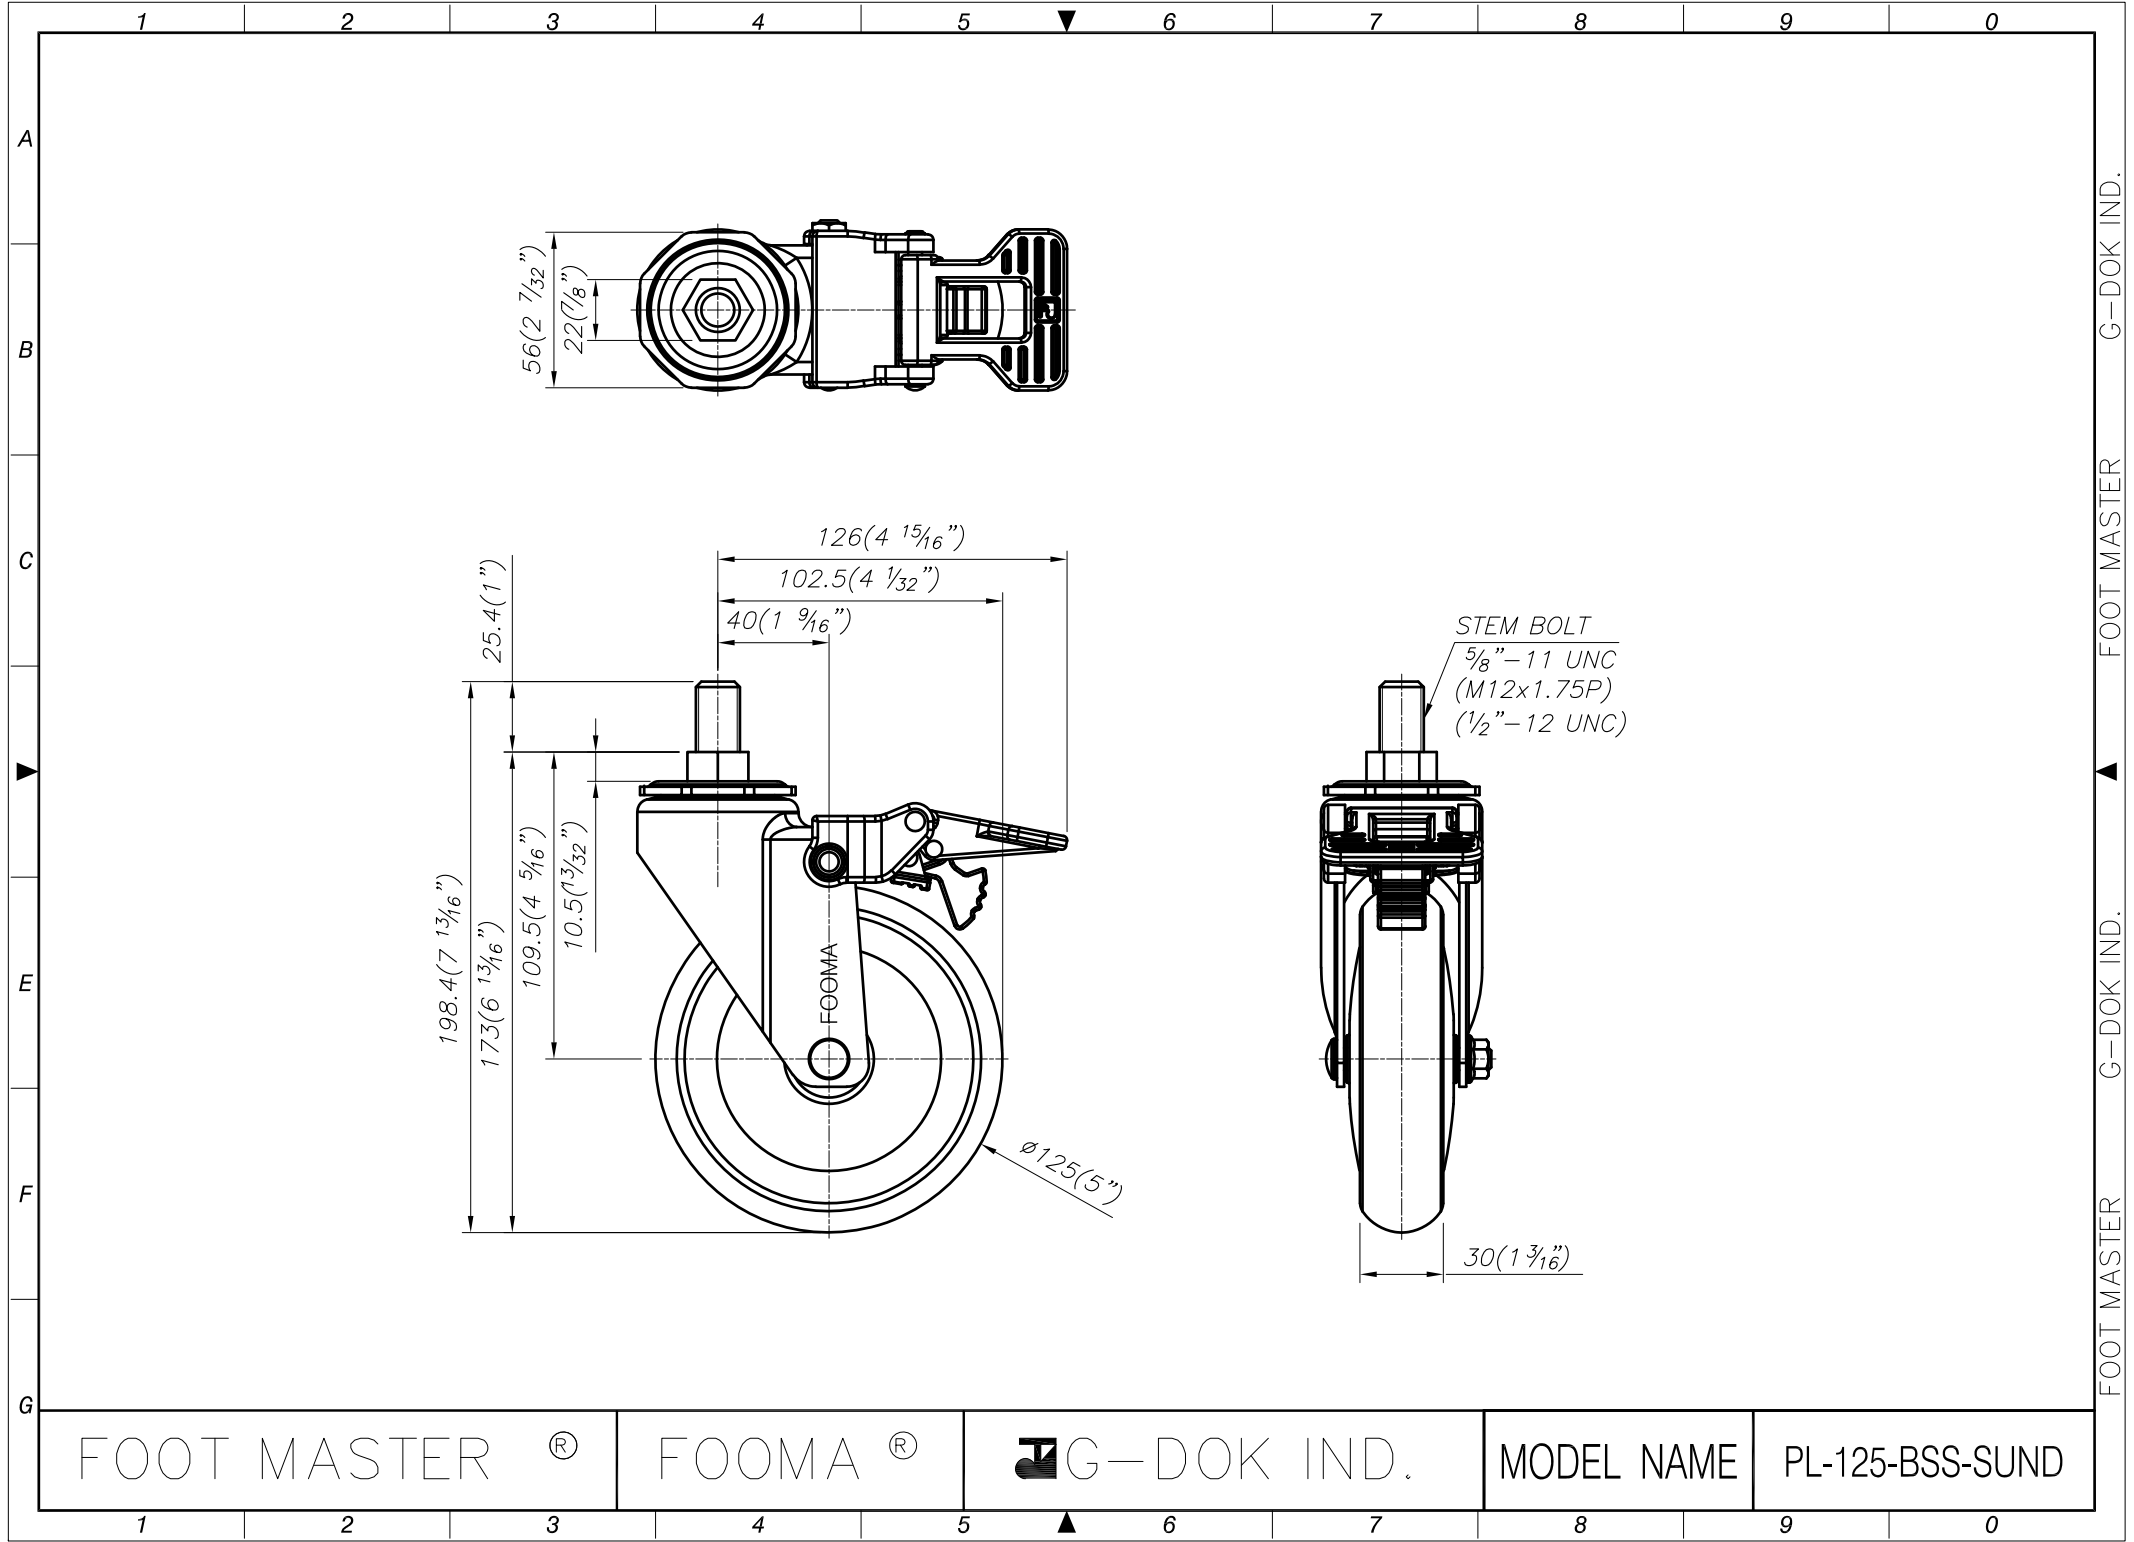

FOOT MASTER<sup>®</sup>

FOOMA<sup>®</sup>

G-DOK IND.

MODEL NAME

PL-125-ASS-SUND

FOOT MASTER G-DOK IND. FOOT MASTER G-DOK IND.

FOOT MASTER<sup>®</sup>

FOOMA<sup>®</sup>

G-DOK IND.

MODEL NAME

PL-125-BSS-SUND

G-DOK IND.

FOOT MASTER

G-DOK IND.

FOOT MASTER