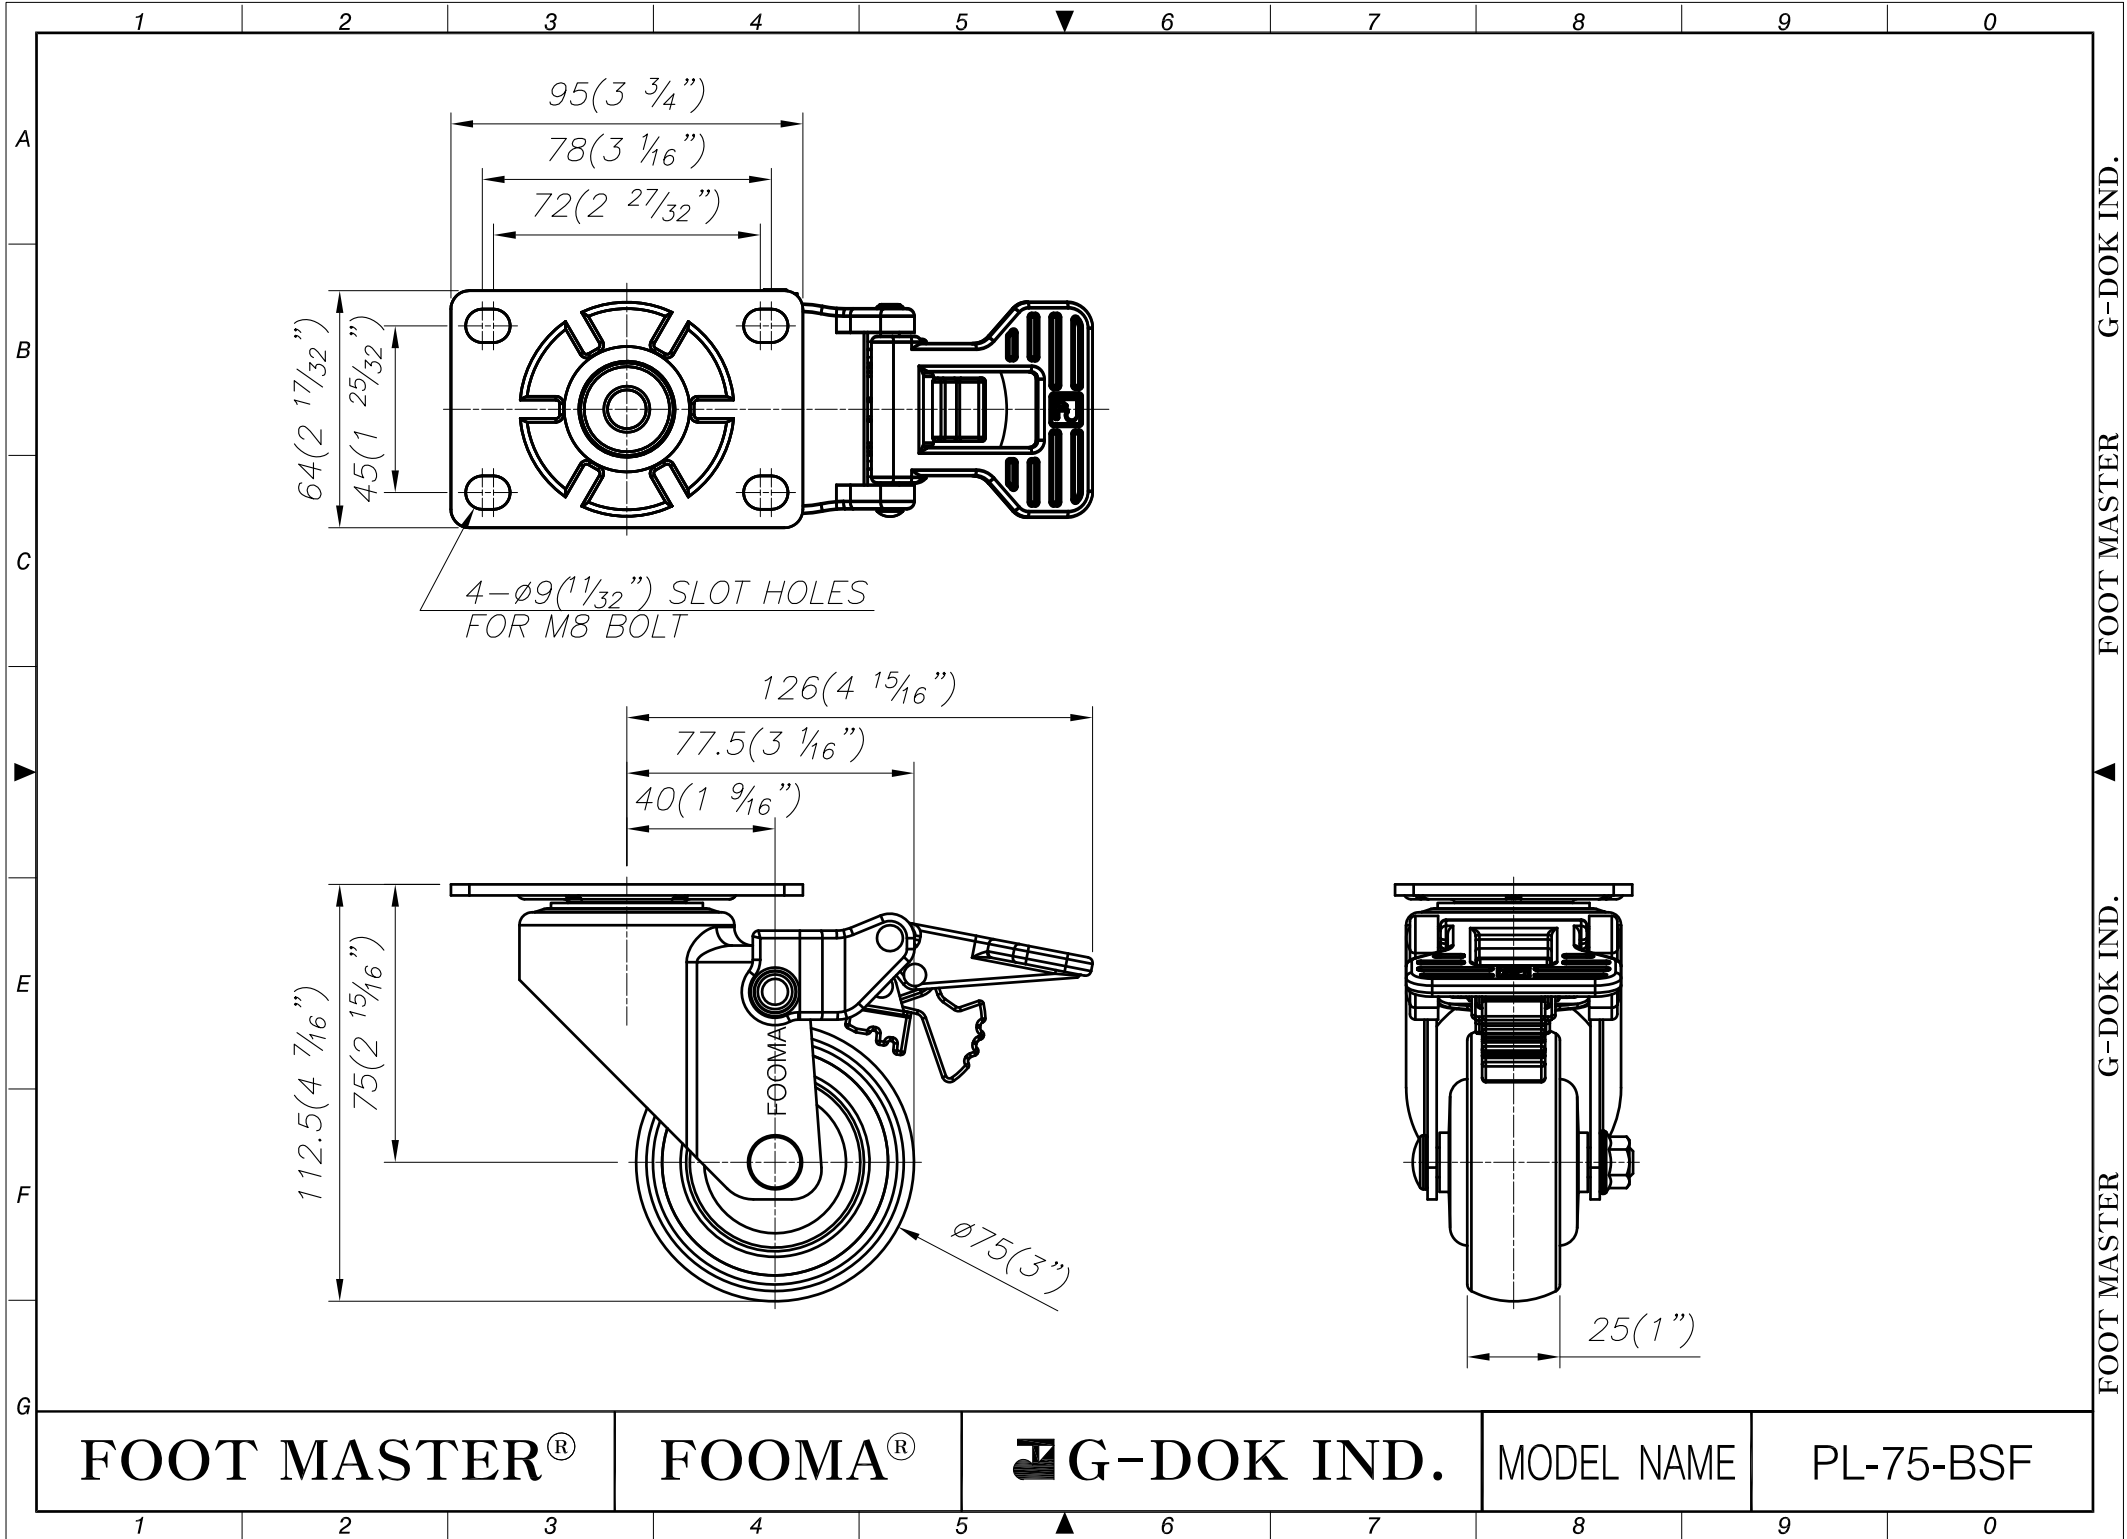

FOOT MASTER®

FOOMA®

G-DOK IND.

MODEL NAME

PL-75-ASF

FOOT MASTER G-DOK IND. ▲ FOOT MASTER G-DOK IND. ▼

G-DOK IND.

FOOT MASTER

G-DOK IND.

FOOT MASTER