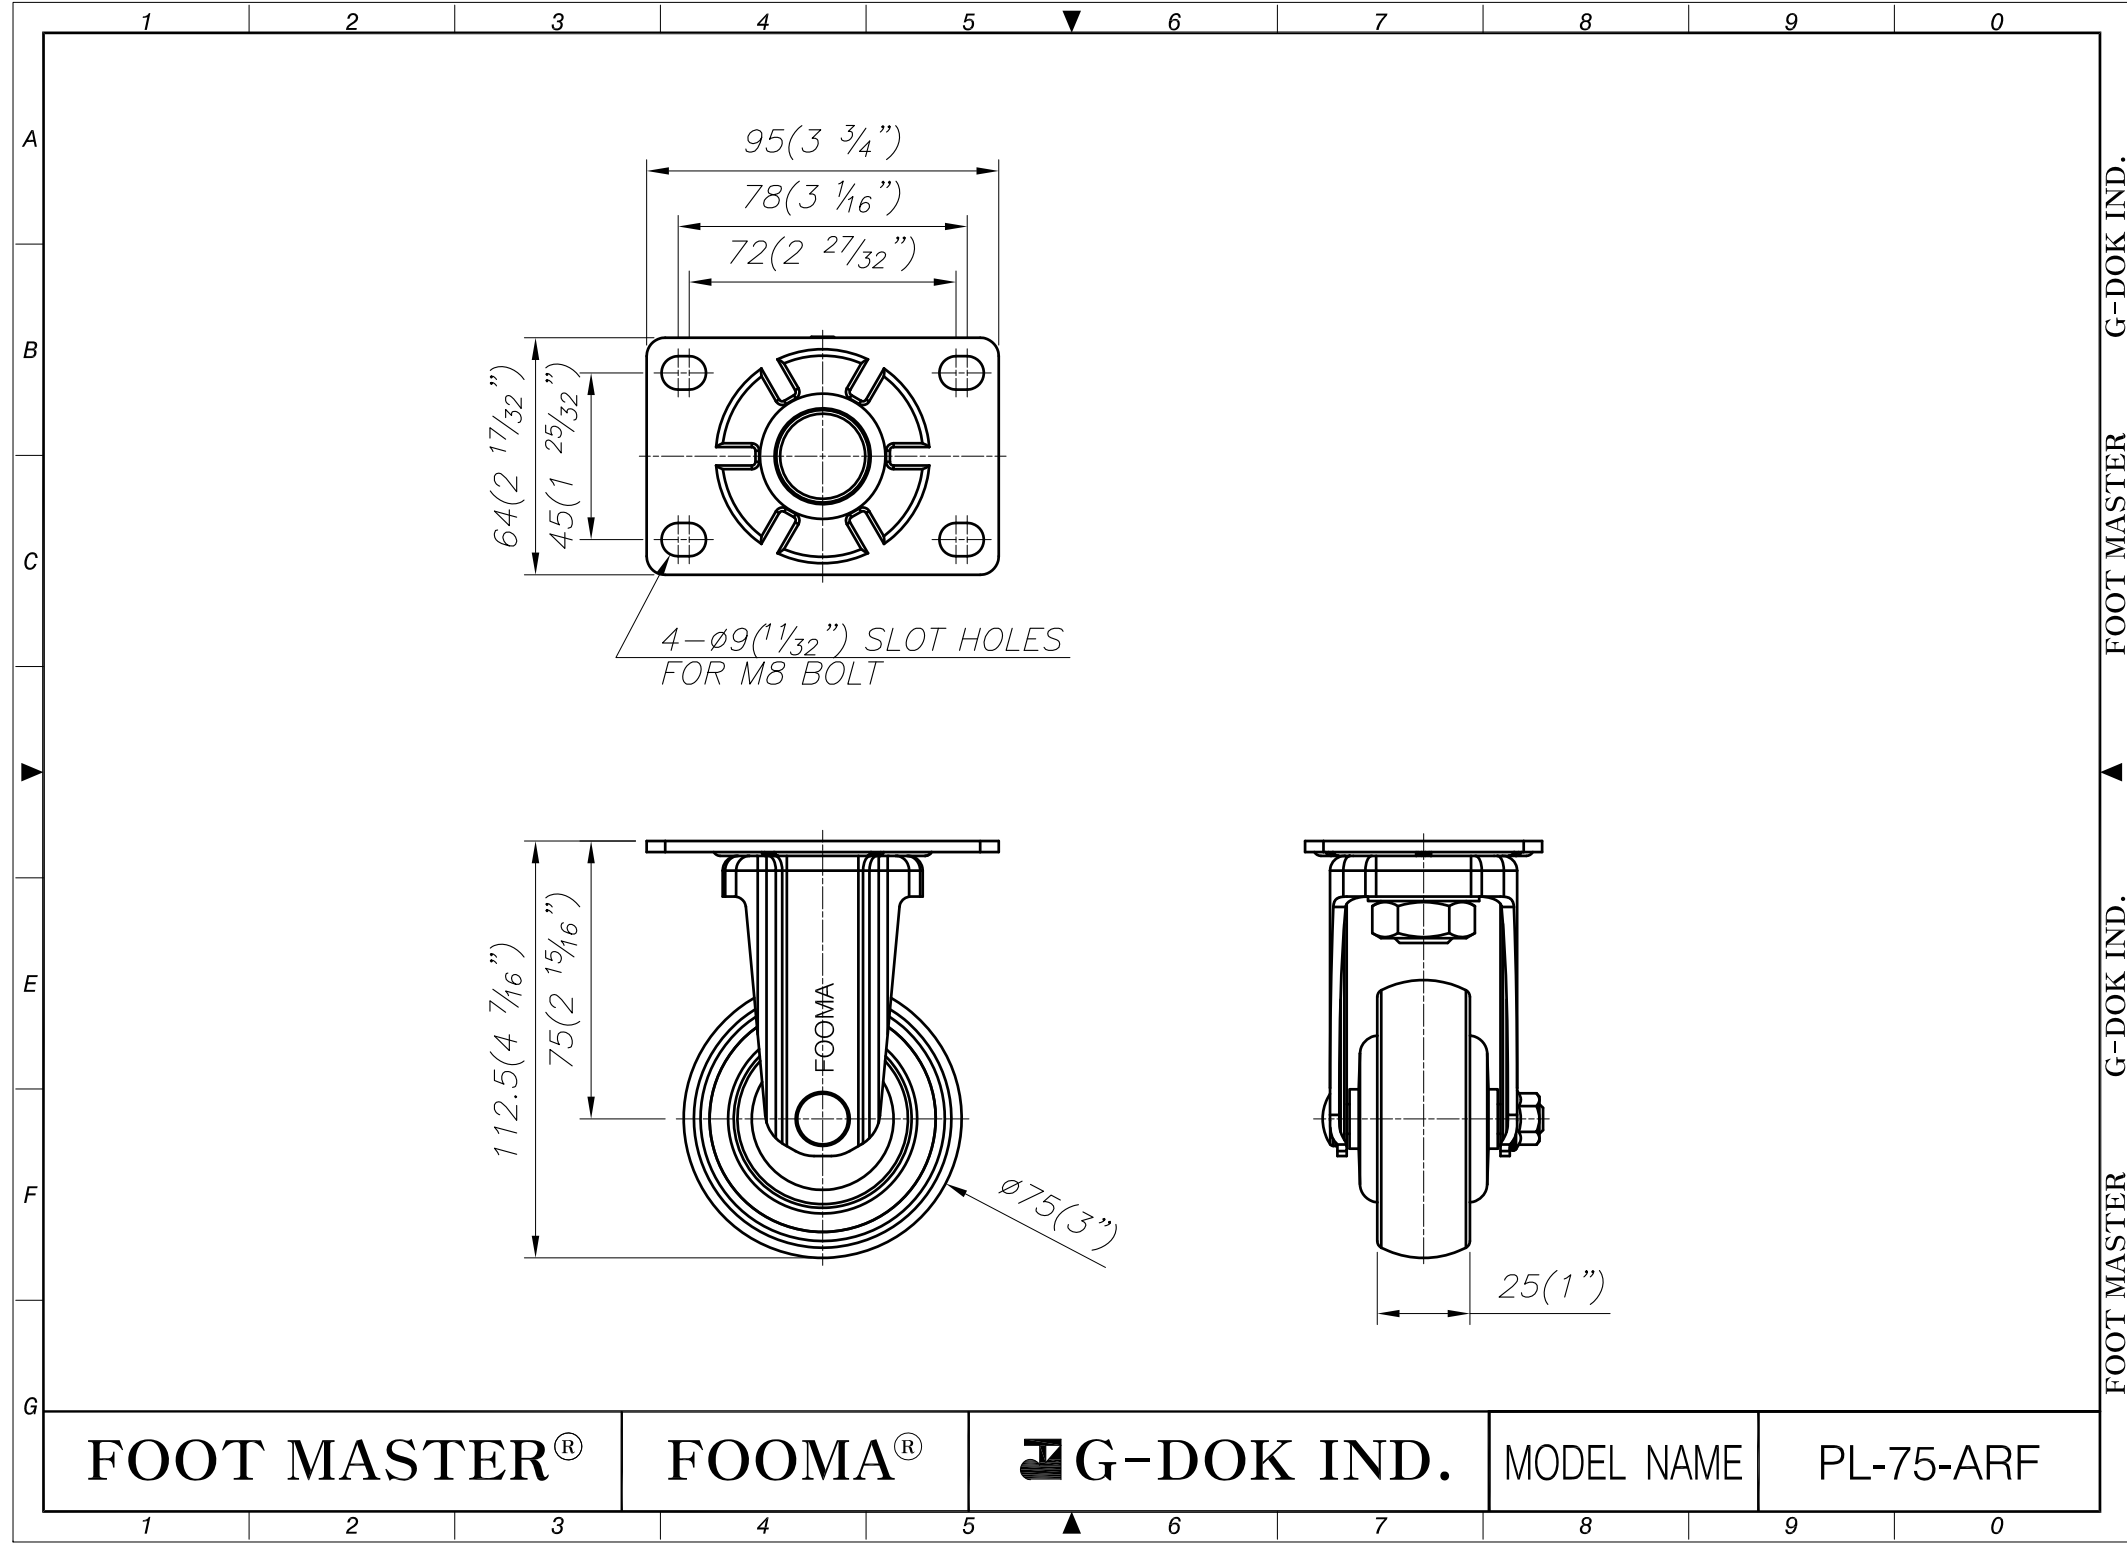

FOOT MASTER®

FOOMA®

G-DOK IND.

MODEL NAME

PL-75-ASF

FOOT MASTER G-DOK IND. ▲ FOOT MASTER G-DOK IND. ▼

G-DOK IND.

FOOT MASTER