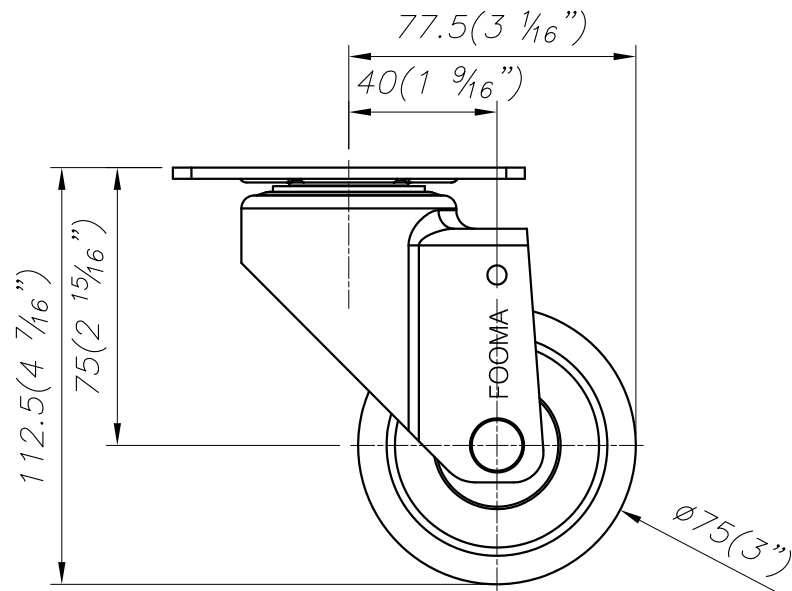

FOOT MASTER®

FOOMA®

G-DOK IND.

MODEL NAME

PL-75-ASF-SUNS