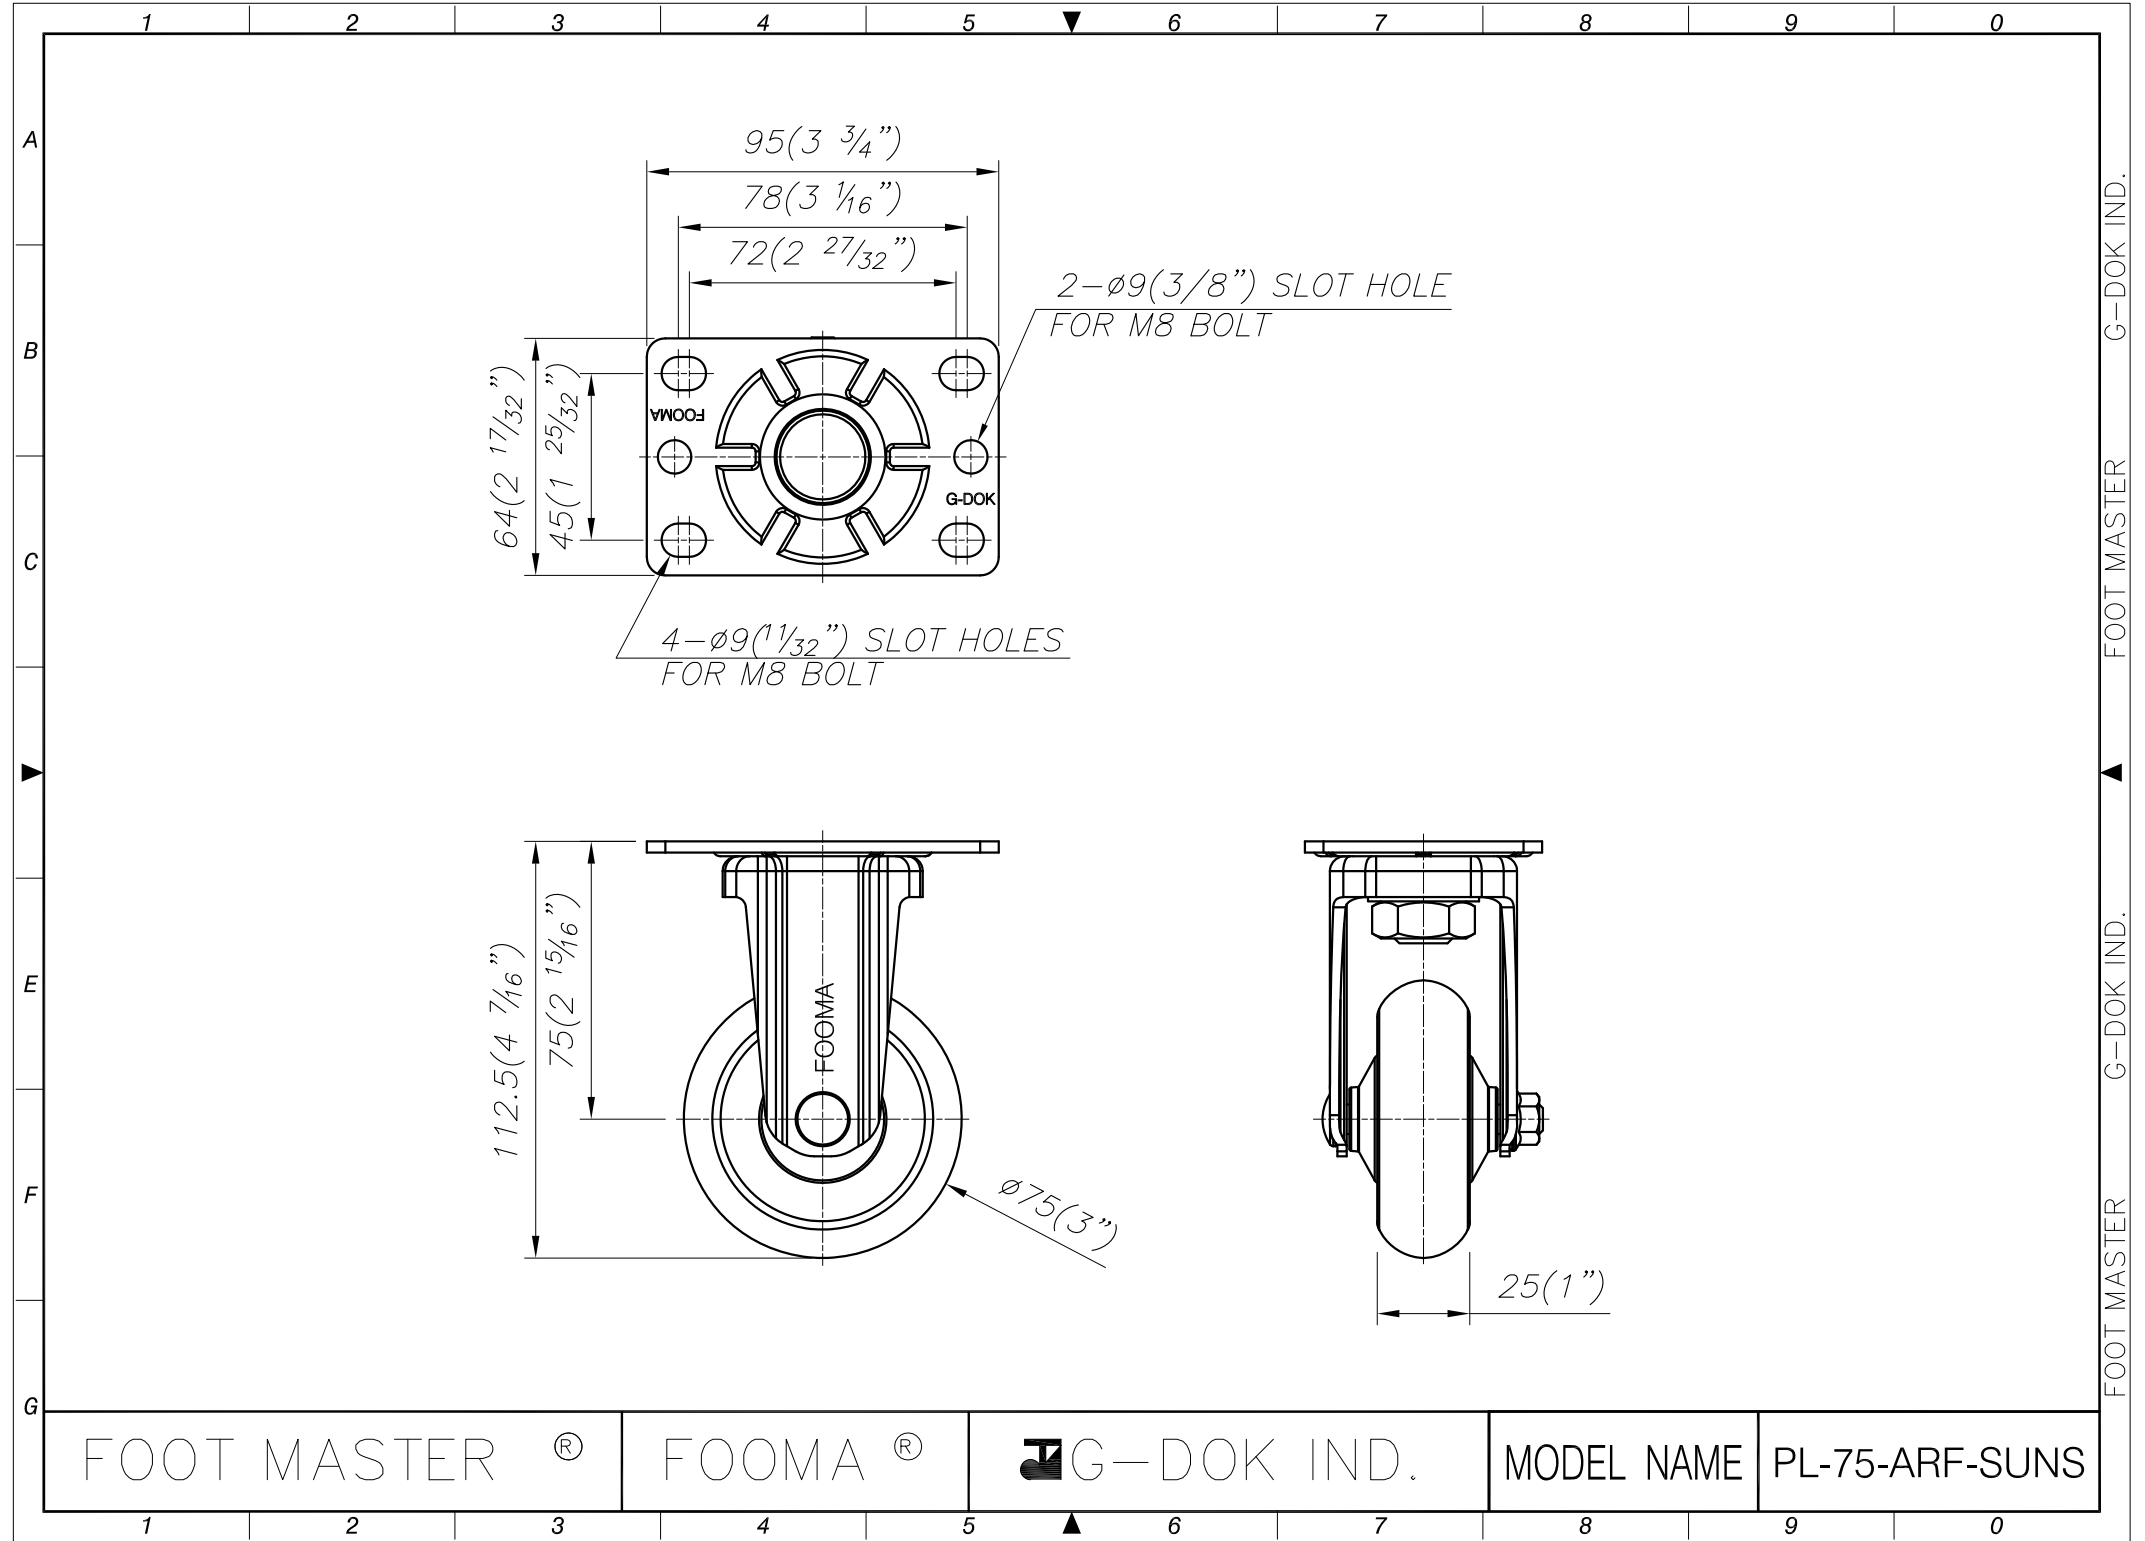

FOOT MASTER<sup>®</sup>

FOOMA<sup>®</sup>

G-DOK IND.

MODEL NAME

PL-75-BSF-SUNS

FOOT MASTER G-DOK IND. FOOT MASTER G-DOK IND.

FOOT MASTER<sup>®</sup>

FOOMA<sup>®</sup>

 G-DOK IND.

MODEL NAME

PL-75-ARF-SUNS

FOOT MASTER G-DOK IND.

FOOT MASTER<sup>®</sup>

FOOMA<sup>®</sup>

G-DOK IND.

MODEL NAME