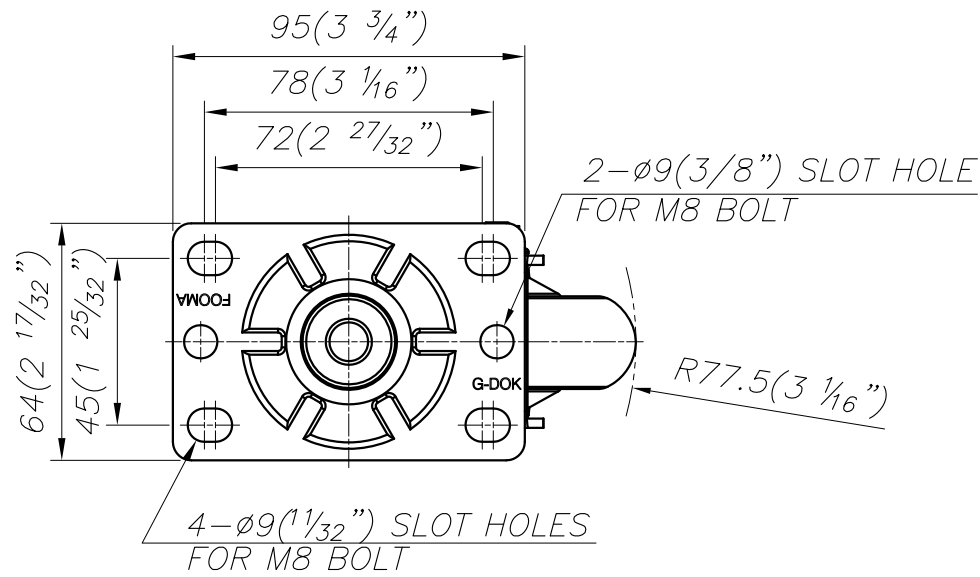

FOOT MASTER®

FOOMA®

G-DOK IND.

MODEL NAME

PL-75-ASF-SUNS